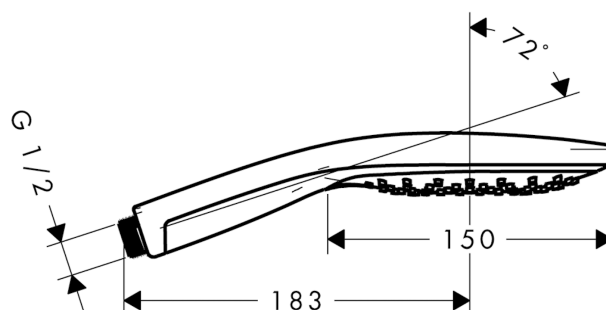

Måltegning