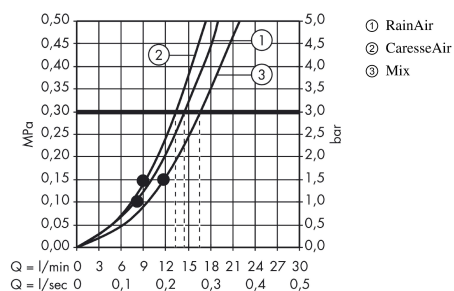

Gennemløbsdiagram

Værdierne for forbruget blev målt praksisorienteret og med de tilsvarende armaturer (termostat/blander/indbygget ventil).