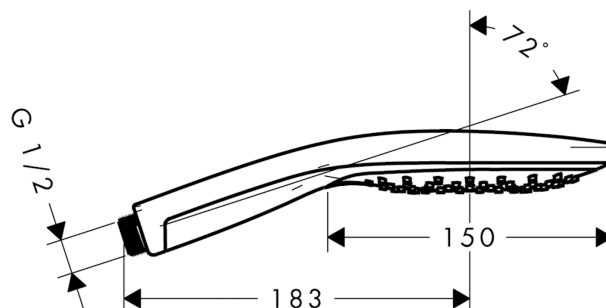

### Kendetegn

- håndbruser med 2-skålet konstruktion
- bruserstørrelse: 150 mm
- vælg stråletype komfortabelt med tryk på Select-knap
- stråletype: RainAir, CaresseAir, Mix
- maksimal gennemstrømsmængde (ved 3 bar): 16 l/min
- med indvendig vandføring
- skylbar smudsfangsi
- tilslutningsgevind G 1/2

## Måltegning