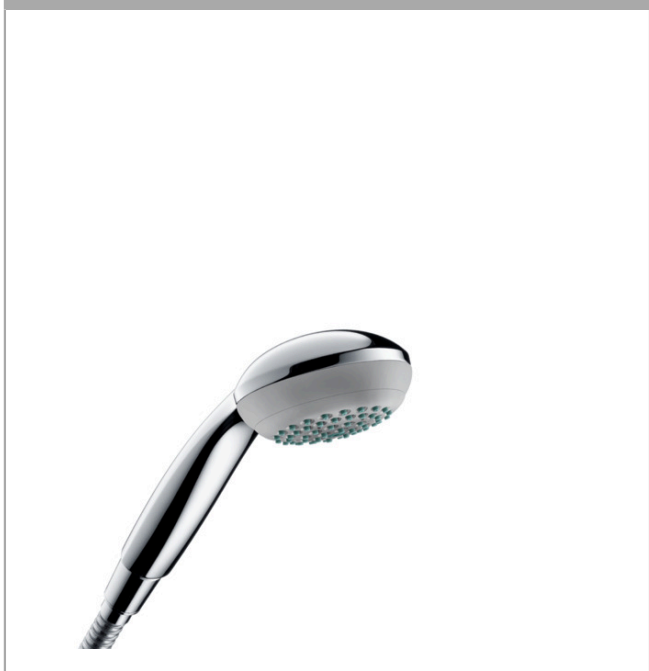

Crometta 85
Crometta 85 1jet håndbruser
Overflader : krom Art.Nr.: 28585000

Beskrivelse

Kendetegn

- bruserstørrelse: 85 mm
- stråletype: normalstråle
- maksimal gennemstrømsmængde (ved 3 bar): 16 l/min
- med indvendig vandføring
- skylbar smudsfangsi
- tilslutningsgevind G 1/2

Produktdetaljer

VVS-nr.	738451004
Pris ekskl. moms	149,00 DKK
Pris inkl. moms *	186,25 DKK

Teknologi

Produktbillede