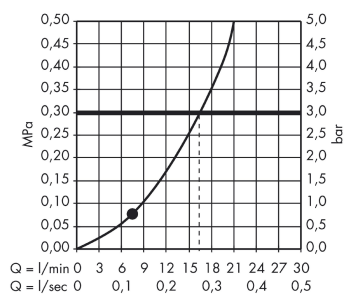

Crometta 85
Crometta 85 1jet håndbruser
 Overflader : krom Art.Nr.: 28585000

Beskrivelse

Kendetegn

- bruserstørrelse: 85 mm
- stråletype: normalstråle
- maksimal gennemstrømsmængde (ved 3 bar): 16 l/min
- med indvendig vandføring
- skylbar smudsfangsi
- tilslutningsgevind G 1/2

Produktdetaljer

VVS-nr.	738451004
Pris ekskl. moms	149,00 DKK
Pris inkl. moms *	186,25 DKK

Teknologi

Produktbillede

Måltegning

Gennemløbsdiagram

Værdierne for forbruget blev målt praksisorienteret og med de tilsvarende armaturer (termostat/blander/indbygget ventil).