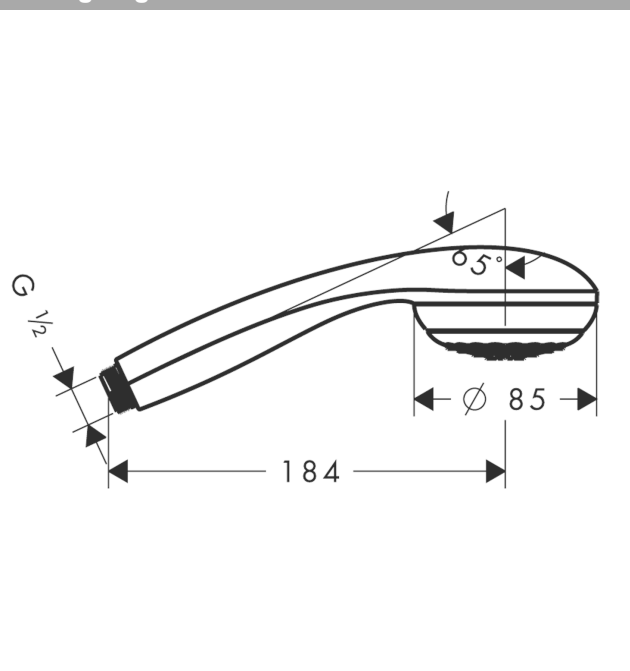

Måltegning