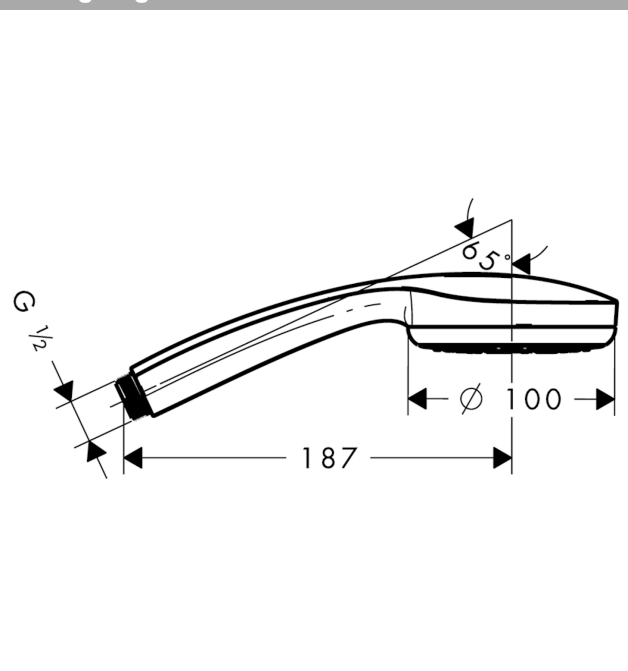

Måltegning