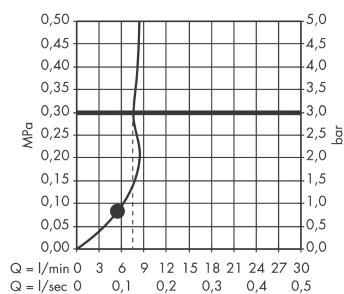

Gennemløbsdiagram

Værdierne for forbruget blev målt praksisorienteret og med de tilsvarende armaturer (termostat/blonder/indbygget ventil).