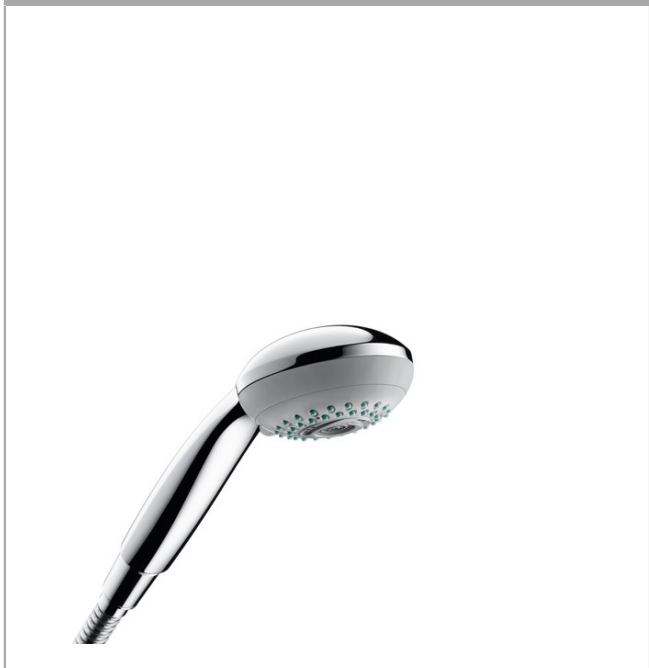

Crometta 85
Crometta 85 Multi håndbruser
Overflader : krom Art.Nr.: 28563000

Beskrivelse

Kendetegn

- bruserstørrelse: 85 mm
- vælg stråletype ved at dreje på stråleskiven
- stråletype: normalstråle, massage, mono
- maksimal gennemstrømsmængde (ved 3 bar): 16 l/min
- med indvendig vandføring
- skylbar smudsfangsi
- tilslutningsgevind G 1/2

Produktdetaljer

VVS-nr.	738451304
Pris ekskl. moms	413,00 DKK
Pris inkl. moms *	516,25 DKK

Teknologi

Produktbillede