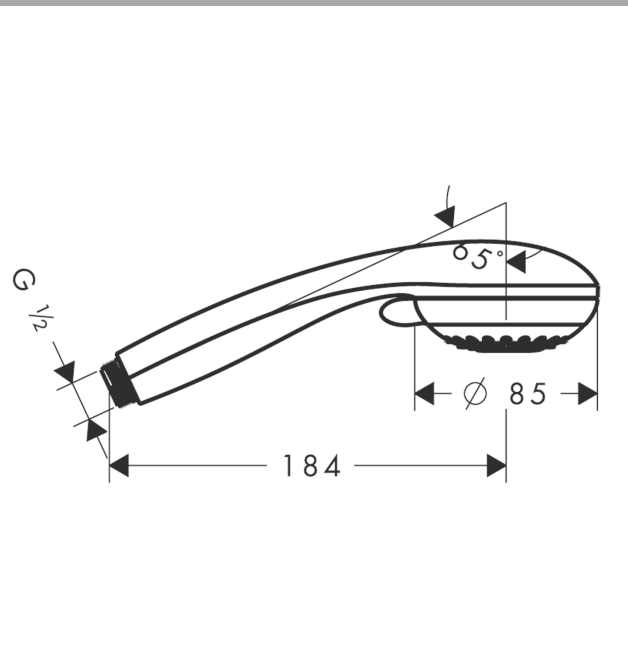

Måltegning