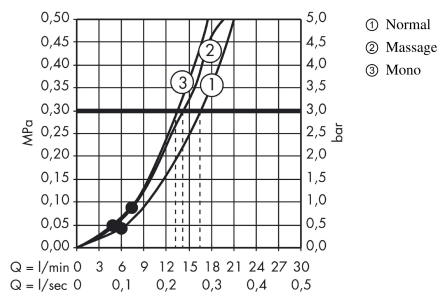

Crometta 85
Crometta 85 Multi håndbruser
 Overflader : krom Art.Nr.: 28563000

Beskrivelse

Kendetegn

- bruserstørrelse: 85 mm
- vælg stråletype ved at dreje på stråleskiven
- stråletype: normalstråle, massage, mono
- maksimal gennemstrømsmængde (ved 3 bar): 16 l/min
- med indvendig vandføring
- skylbar smudsfangsi
- tilslutningsgevind G 1/2

Produktdetaljer

| | |
|-------------------|------------|
| VVS-nr. | 738451304 |
| Pris ekskl. moms | 413,00 DKK |
| Pris inkl. moms * | 516,25 DKK |

Teknologi

Produktbillede

Måltegning

Gennemløbsdiagram

Værdierne for forbruget blev målt praksisorienteret og med de tilsvarende armaturer (termostat/blander/indbygget ventil).