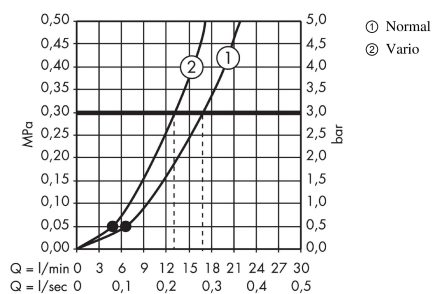

Crometta 85
Crometta 85 Vario håndbruser
 Overflader : krom Art.Nr.: 28562000

Beskrivelse

Kendetegn

- bruserstørrelse: 85 mm
- vælg stråletype ved at dreje på stråleskiven
- stråletype: normalstråle, Vario-stråle
- maksimal gennemstrømsmængde (ved 3 bar): 17 l/min
- skylbar smudsfangsi
- tilslutningsgevind G 1/2

Produktdetaljer

VVS-nr.	738451204
Pris ekskl. moms	238,00 DKK
Pris inkl. moms *	297,50 DKK

Teknologi

Produktbillede

Måltegning

Gennemløbsdiagram

Værdierne for forbruget blev målt praksisorienteret og med de tilsvarende armaturer (termostat/blander/indbygget ventil).