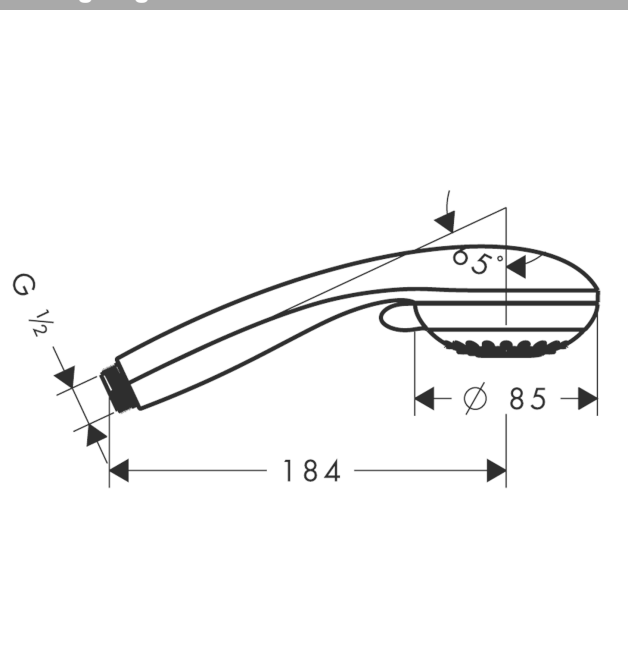

Måltegning