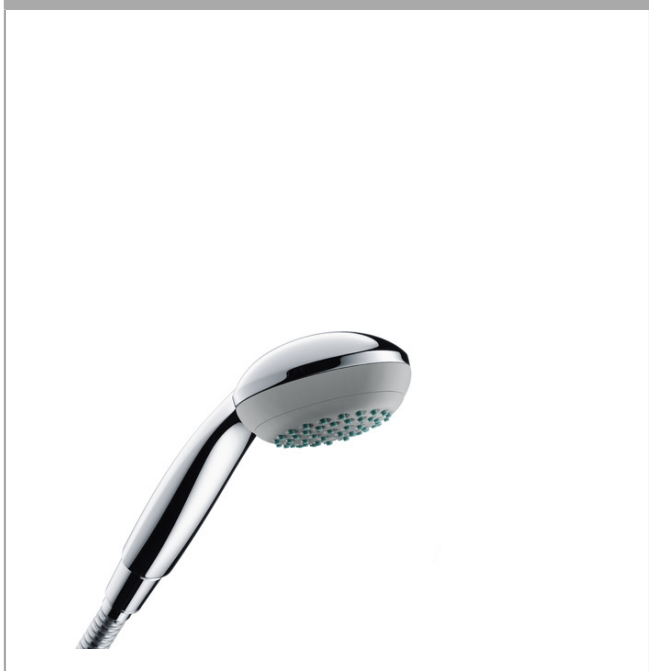

Crometta 85
Crometta 85 Vario håndbruser
Overflader : krom Art.Nr.: 28562000

Beskrivelse

Kendetegn

- bruserstørrelse: 85 mm
- vælg stråletype ved at dreje på stråleskiven
- stråletype: normalstråle, Vario-stråle
- maksimal gennemstrømsmængde (ved 3 bar): 17 l/min
- skylbar smudsfangsi
- tilslutningsgevind G 1/2

Produktdetaljer

VVS-nr.	738451204
Pris ekskl. moms	238,00 DKK
Pris inkl. moms *	297,50 DKK

Teknologi

Produktbillede