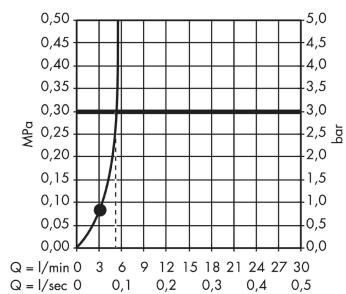

Crometta 85
Crometta 85 Green håndbruser 6 l/min
 Overflader : krom Art.Nr.: 28561000

Beskrivelse

Kendetegn

- bruserstørrelse: 85 mm
- stråletype: normalstråle
- maksimal gennemstrømsmængde (ved 3 bar): 5,7 l/min
- med indvendig vandføring
- skylbar smudsfangsi
- tilslutningsgevind G 1/2

Produktdetaljer

VVS-nr.	738451104
Pris ekskl. moms	308,00 DKK
Pris inkl. moms *	385,00 DKK

Teknologi

Designpriser

Produktbillede

Måltegning

Gennemløbsdiagram

Værdierne for forbruget blev målt praksisorienteret og med de tilsvarende armaturer (termostat/ blander/indbygget ventil).