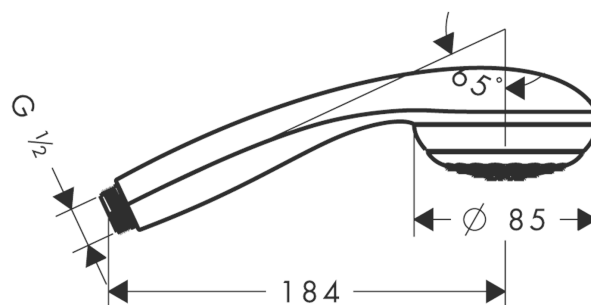

Måltegning