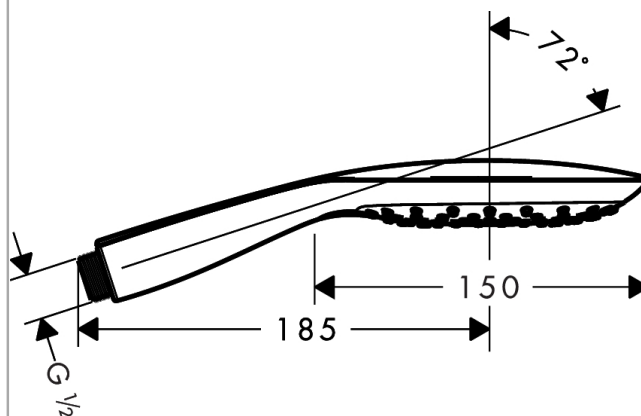

PuraVida

PuraVida 150 3jet håndbruser

Overflader : hvid/krom Art.Nr.: 28557400

Beskrivelse

Kendetegn

- håndbruser med 2-skålet konstruktion
- bruserstørrelse: 150 mm
- vælg stråletype komfortabelt med tryk på Select-knap
- stråletype: RainAir, CaresseAir, Mix
- maksimal gennemstrømsmængde (ved 3 bar): 16 l/min
- med indvendig vandføring
- skylbar smudsfangsi
- tilslutningsgevind G 1/2

Produktdetaljer

VVS-nr.	738527340
Pris ekskl. moms	1.352,00 DKK
Pris inkl. moms *	1.690,00 DKK

Teknologi

Designpriser

DESIGN PLUS

powered by: **ISH**

Produktbillede

Måltegning

Gennemløbsdiagram

Værdierne for forbruget blev målt praksisorienteret og med de tilsvarende armaturer (termostat/blander/indbygget ventil).