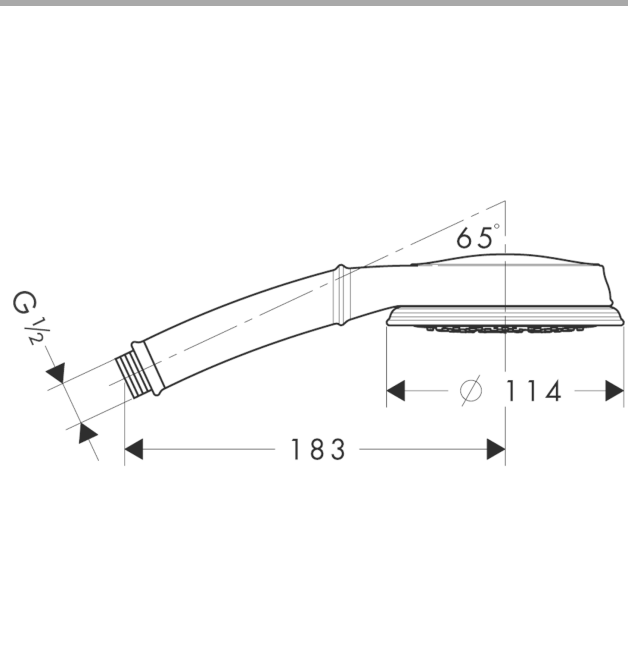

### Kendetegn

- bruserstørrelse: 114 mm
- vælg stråletype ved at dreje på stråleskiven
- stråletype: Rain, mono, massage
- maksimal gennemstrømsmængde (ved 3 bar): 19 l/min
- med indvendig vandføring
- skylbar smudsfangsi
- tilslutningsgevind G 1/2

## Måltegning