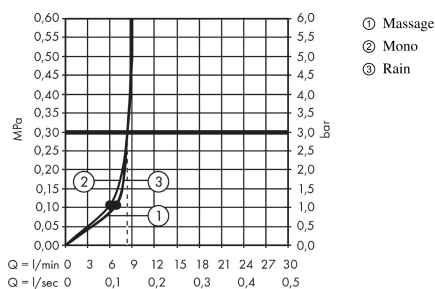

Gennemløbsdiagram

Værdierne for forbruget blev målt praksisorienteret og med de tilsvarende armaturer (termostat/blander/indbygget ventil).