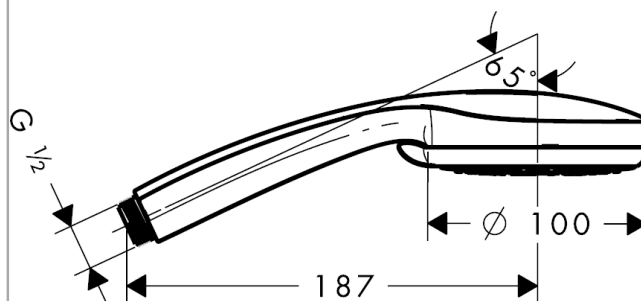

Måltegning