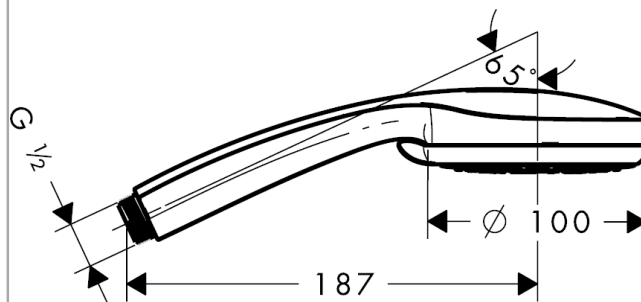

### Kendetegn

- bruserstørrelse: 100 mm
- vælg stråletype ved at dreje på stråleskiven
- stråletype: Rain, shampoostråle, normalstråle, massage
- maksimal gennemstrømsmængde (ved 3 bar): 9 l/min
- med indvendig vandføring
- skylbar smudsfangsi
- tilslutningsgevind G ½

## Måltegning