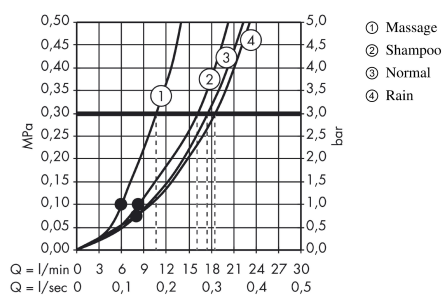

Gennemløbsdiagram

Værdierne for forbruget blev målt praksisorienteret og med de tilsvarende armaturer (termostat/blander/indbygget ventil).