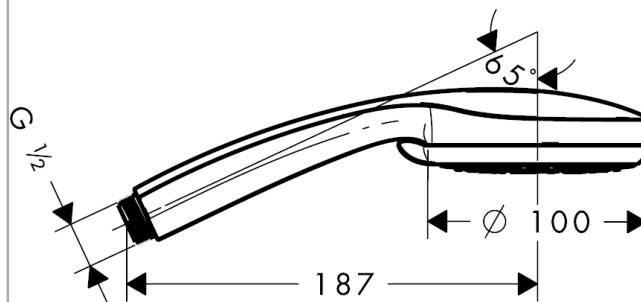

Croma 100
Croma 100 Vario håndbruser
Overflader : krom Art.Nr.: 28535000

Beskrivelse

Kendetegn

- bruserstørrelse: 100 mm
- vælg stråletype ved at dreje på stråleskiven
- stråletype: Rain, normalstråle, shampoostråle, massage
- maksimal gennemstrømsmængde (ved 3 bar): 18 l/min
- med indvendig vandføring
- skylbar smudsfangsi
- tilslutningsgevind G 1/2

Produktdetaljer

VVS-nr.	738450404
Pris ekskl. moms	291,00 DKK
Pris inkl. moms *	363,75 DKK

Teknologi

Produktbillede

Måltegning

Gennemløbsdiagram

Værdierne for forbruget blev målt praksisorienteret og med de tilsvarende armaturer (termostat/blander/indbygget ventil).