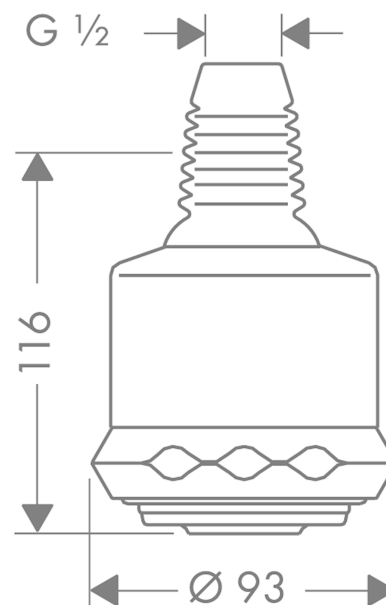

Clubmaster

Clubmaster hovedbruser

Overflader : krom Art.Nr.: 28496000

Beskrivelse

Kendetegn

- bruserstørrelse: 85 mm
- stråletype: blød stråle, normalstråle, massage
- gennemstrømsmængde blød stråle (ved 3 bar): 17 l/min
- gennemstrømsmængde normalstråle (ved 3 bar): 19 l/min
- gennemstrømsmængde massagestråle (ved 3 bar): 12 l/min
- indstilling af stråletype: drejeknap på hovedbruseren
- grå stråleskive
- materiale stråleskive: kunststof
- montering: loft eller væg
- tilslutningsgevind G 1/2

Produktdetaljer

Pris ekskl. moms

1.646,00 DKK

Pris inkl. moms *

2.057,50 DKK

Teknologi

Produktbillede

Måltegning