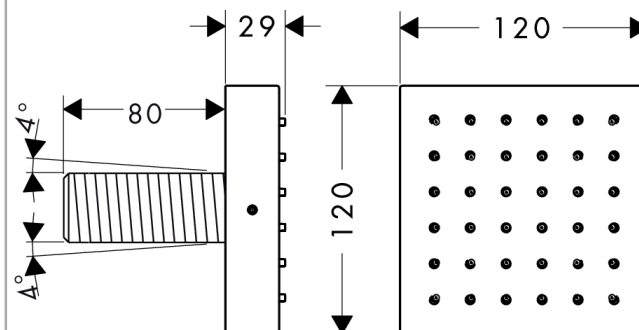

Måltegning