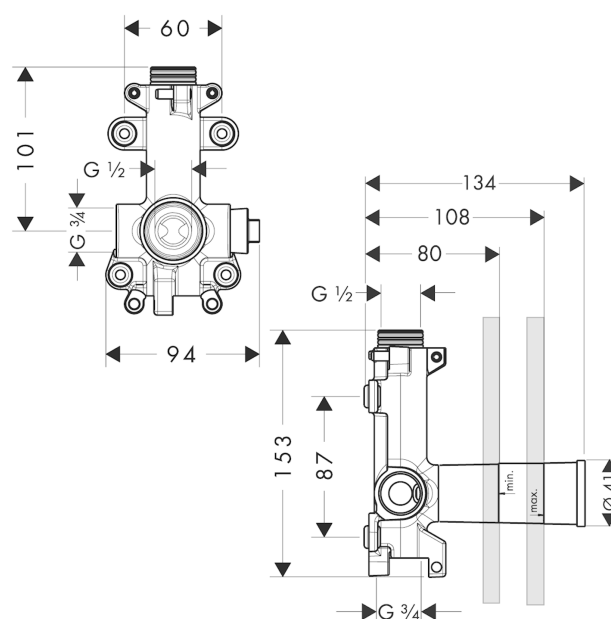

**AXOR ShowerCollection**  
**Indbygningsdel til brusemodul 120/120**  
 Overflader : ikke defineret    Art.Nr.: 28486180

### Kendetegn

- fungerer i direkte forbindelse som vandføring hhv. montering med præcise mål, tilslutning højre eller venstre
- montering med støjabsorberende dele

## Måltegning

**AXOR ShowerCollection**  
**Indbygningsdel til brusemodul 120/120**  
 Overflader : ikke defineret    Art.Nr.: 28486180

**Monteringseksempel**