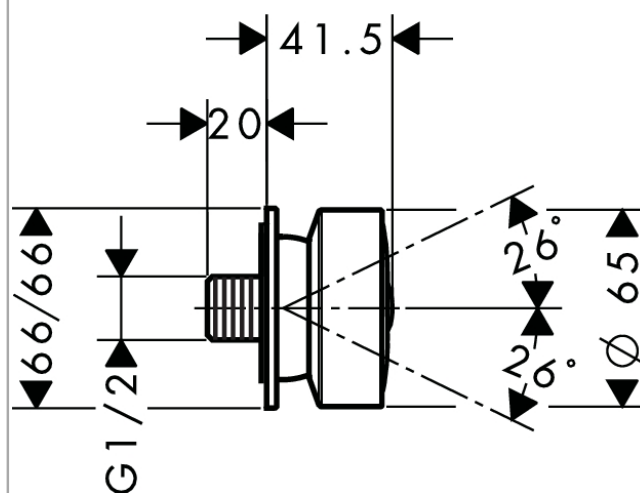

Sidebruser 1jet Square

Overflader : børstet nikkel

Art.Nr.: 28469820

Beskrivelse

Kendetegn

- 65 mm sidebruser
- sidebruser justerbar i vinkel
- roset: kantet
- stråletype: normalstråle
- gennemstrømsmængde normalstråle (ved 3 bar): 5 l/ min
- grå stråleskive
- tilslutningsgevind: G ½

Produktdetaljer

VVS-nr.	736844519
Pris ekskl. moms	1.389,00 DKK
Pris inkl. moms *	1.736,25 DKK

Teknologi

Produktbillede

Måltegning