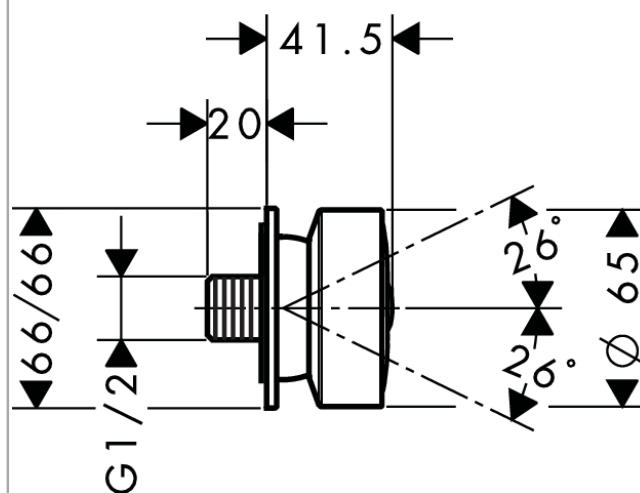

Sidebruser 1jet Square

Overflader : krom Art.Nr.: 28469000

Beskrivelse

Kendetegn

- 65 mm sidebruser
- sidebruser justerbar i vinkel
- roset: kantet
- stråletype: normalstråle
- gennemstrømsmængde normalstråle (ved 3 bar): 5 l/ min
- grå stråleskive
- tilslutningsgevind: G ½

Produktdetaljer

VVS-nr.	736844504
Pris ekskl. moms	926,00 DKK
Pris inkl. moms *	1.157,50 DKK

Teknologi

Produktbillede

Måltegning