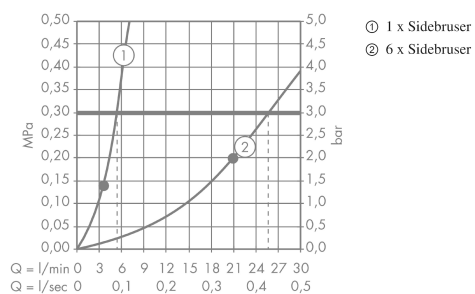

Gennemløbsdiagram

Værdierne for forbruget blev målt praksisorienteret og med de tilsvarende armaturer (termostat/ blander/indbygget ventil).