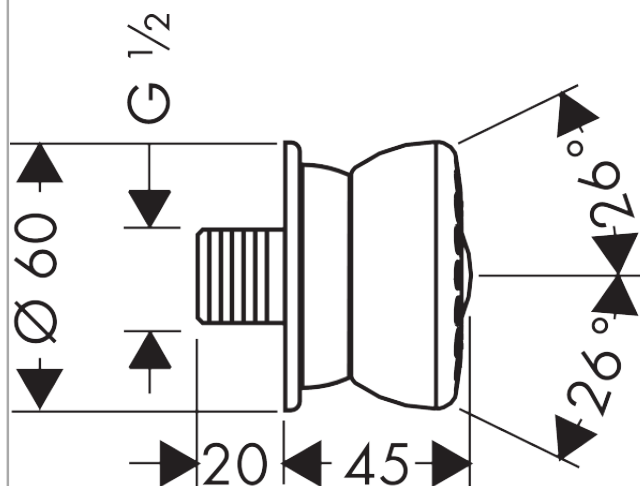

Bodyvette

Bodyvette Stop sidebruser

Overflader : krom Art.Nr.: 28467000

Beskrivelse

Kendetegn

- sidebruser justerbar i vinkel
- stråletype: normalstråle
- gennemstrømsmængde normalstråle (ved 3 bar): 6 l/ min
- grå stråleskive
- tilslutningsgevind: G 1/2

Produktdetaljer

VVS-nr.	736843104
Pris ekskl. moms	1.010,00 DKK
Pris inkl. moms *	1.262,50 DKK

Teknologi

Produktbillede

Måltegning