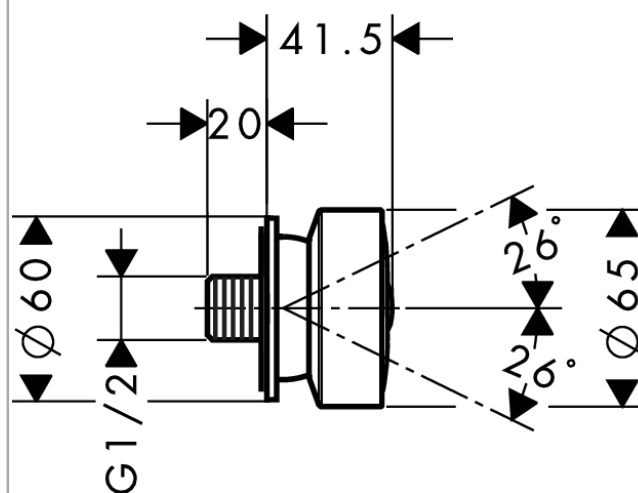

Sidebruser 1jet rund

Overflader : krom Art.Nr.: 28464000

Beskrivelse

Kendetegn

- 65 mm sidebruser
- sidebruser justerbar i vinkel
- roset: rund
- stråletype: normalstråle
- gennemstrømsmængde normalstråle (ved 3 bar): 5 l/min
- grå stråleskive
- tilslutningsgevind: G 1/2

Produktdetaljer

VVS-nr.	736844104
Pris ekskl. moms	874,00 DKK
Pris inkl. moms *	1.092,50 DKK

Teknologi

Produktbillede

Måltegning