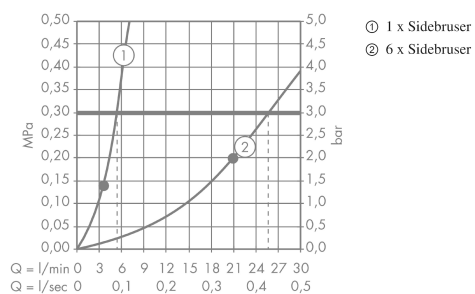

Gennemløbsdiagram

Værdierne for forbruget blev målt praksisorienteret og med de tilsvarende armaturer (termostat/blander/indbygget ventil).