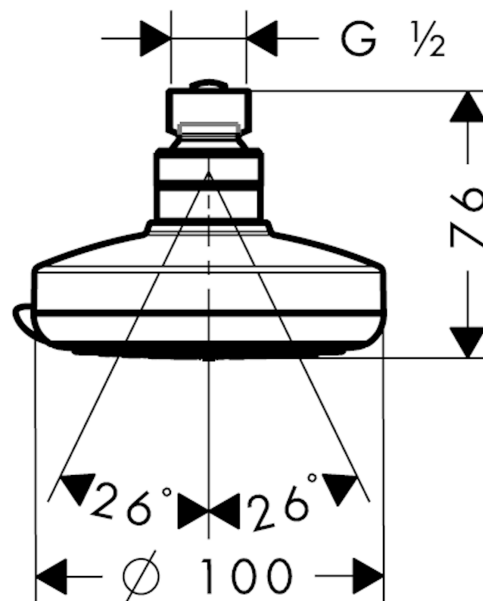

Croma 100
Croma 100 Vario hovedbruser EcoSmart 9 l/min
Overflader : krom Art.Nr.: 28462000

Beskrivelse

Kendetegn

- bruserstørrelse: 100 mm
- stråletype: massage, shampoostråle, normalstråle, Rain
- gennemstrømsmængde Rain (ved 3 bar): 9 l/min
- gennemstrømsmængde shampoostråle (ved 3 bar): 9 l/min
- gennemstrømsmængde normalstråle (ved 3 bar): 9 l/min
- gennemstrømsmængde massagestråle (ved 3 bar): 9 l/min
- indstilling af stråletype: drejeknap på hovedbruseren
- grå stråleskive
- materiale stråleskive: kunststof
- montering: loft eller væg
- tilslutningsgevind G 1/2

Produktdetaljer

VVS-nr.	736363404
Pris ekskl. moms	462,00 DKK
Pris inkl. moms *	577,50 DKK

Teknologi

Produktbillede

Måltegning