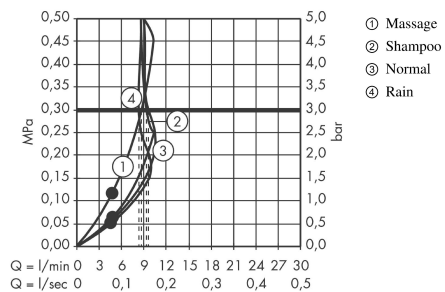

Croma 100

Croma 100 Vario hovedbruser EcoSmart 9 l/min

Overflader : krom Art.Nr.: 28462000

Gennemløbsdiagram

Værdierne for forbruget blev målt praksisorienteret og med de tilsvarende armaturer (termostat/blander/indbygget ventil).