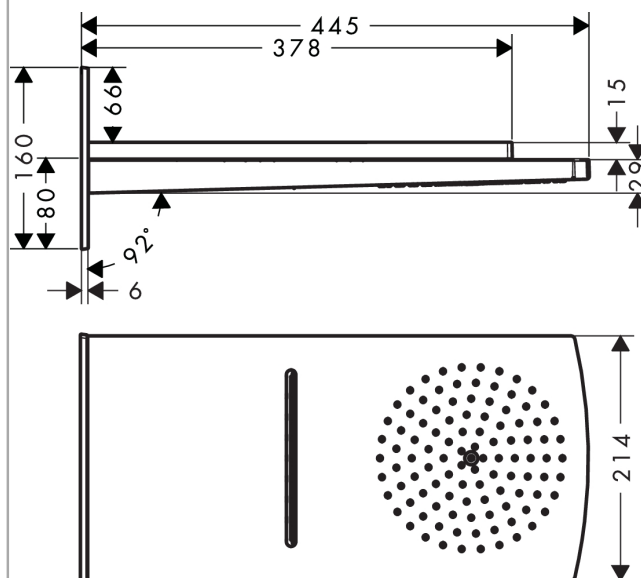

**Raindance Rainfall**  
**Raindance Rainfall 180 Air 2jet hovedbruser**  
 Overflader : hvid/krom    Art.Nr.: 28433400

### Kendetegn

- bruserstørrelse: 180 mm
- stråletype: RainAir, strømstråle
- gennemstrømsmængde RainAir (ved 3 bar): 17 l/min
- gennemstrømning RainFlow (ved 3 bar): 24 l/min
- styring af de 2 stråletyper skal ske via 2 ventiler eller en omskifterventil med 2 udgange
- stråleskive i krom eller hvid overflade
- materiale stråleskive: metal
- montering: væg - indbygningsinstallation på iBox

## Måltegning