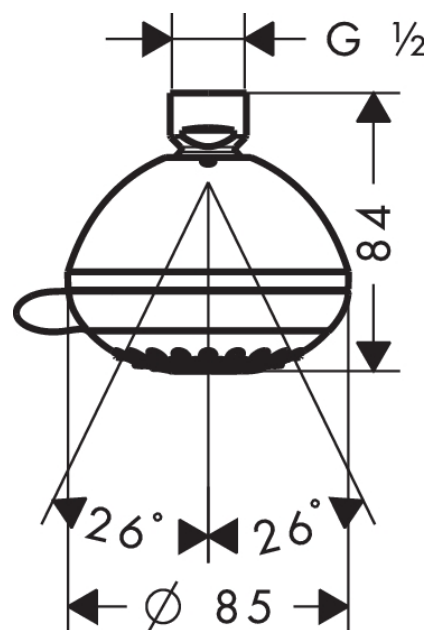

Crometta 85
Crometta 85 Multi hovedbruser
Overflader : krom Art.Nr.: 28425000

Beskrivelse

Kendetegn

- bruserstørrelse: 85 mm
- stråletype: mono, normalstråle, massage
- gennemstrømsmængde Mono (ved 3 bar): 13 l/min
- gennemstrømsmængde normalstråle (ved 3 bar): 15 l/min
- gennemstrømsmængde massagestråle (ved 3 bar): 13 l/min
- indstilling af stråletype: drejeknap på hovedbruseren
- grå stråleskive
- materiale stråleskive: kunststof
- montering: loft eller væg
- tilslutningsgevind G ½

Produktdetaljer

VVS-nr.	736386304
Pris ekskl. moms	450,00 DKK
Pris inkl. moms *	562,50 DKK

Teknologi

Produktbillede

Måltegning