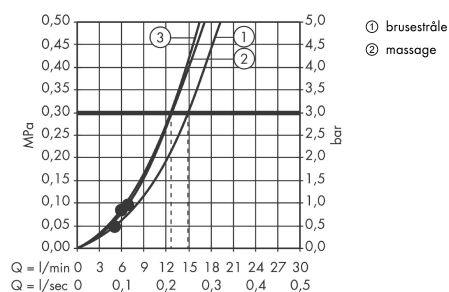

Gennemløbsdiagram

Værdierne for forbruget blev målt praksisorienteret og med de tilsvarende armaturer (termostat/blonder/indbygget ventil).