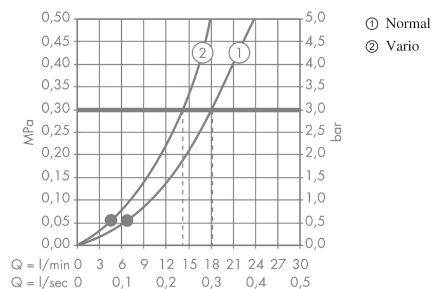

Gennemløbsdiagram

Værdierne for forbruget blev målt praksisorienteret og med de tilsvarende armaturer (termostat/blander/indbygget ventili).