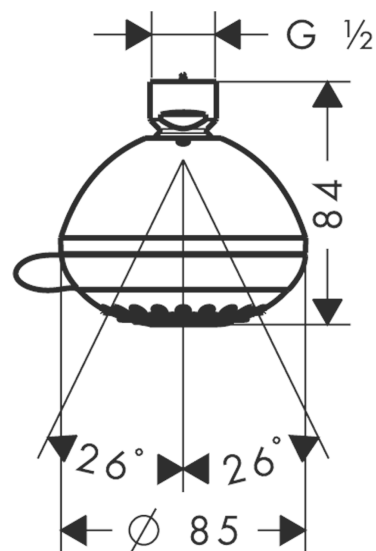

Crometta 85
Crometta 85 Vario hovedbruser
Overflader : krom Art.Nr.: 28424000

Beskrivelse

Kendetegn

- bruserstørrelse: 85 mm
- stråletype: normalstråle, Vario-stråle
- gennemstrømsmængde normalstråle (ved 3 bar): 18 l/min
- gennemløbsmængde ved 0,3 Mpa ca. 14 l/min
- indstilling af stråletype: drejeknap på hovedbruseren
- grå stråleskive
- materiale stråleskive: kunststof
- montering: loft eller væg
- tilslutningsgevind G ½

Produktdetaljer

VVS-nr.	736386204
Pris ekskl. moms	317,00 DKK
Pris inkl. moms *	396,25 DKK

Teknologi

Produktbillede

Måltegning