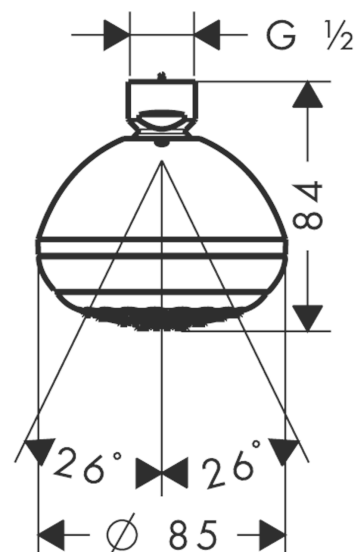

Crometta 85
Crometta 85 Green 1jet hovedbruser 6 l/min
Overflader : krom Art.Nr.: 28423000

Beskrivelse

Kendetegn

- bruserstørrelse: 85 mm
- stråletype: normalstråle
- gennemstrømsmængde normalstråle (ved 3 bar): 5,7 l/min
- grå stråleskive
- materiale stråleskive: kunststof
- montering: loft eller væg
- tilslutningsgevind G 1/2

Produktdetaljer

VVS-nr.	736386104
Pris ekskl. moms	355,00 DKK
Pris inkl. moms *	443,75 DKK

Teknologi

Produktbillede

Måltegning