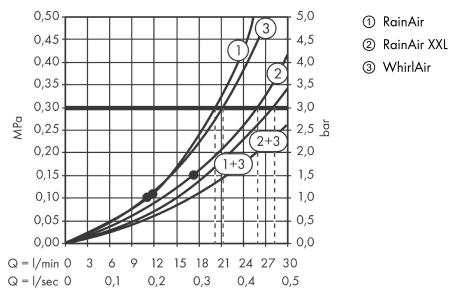

Raindance Rainmaker

Raindance Rainmaker 680 x 460 mm Air 3jet hovedbruser med lys

Overflader : krom Art.Nr.: 28418000

Gennemløbsdiagram

Værdierne for forbruget blev målt praksisorienteret og med de tilsvarende armaturer (termostat/blender/indbygget ventil).