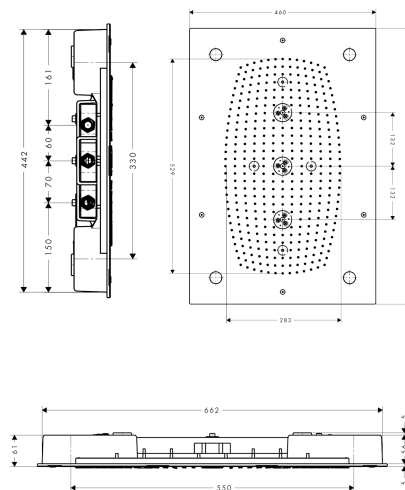

Raindance Rainmaker

Raindance Rainmaker 680 x 460 mm Air 3jet hovedbruser med lys

Overflader : krom Art.Nr.: 28418000

Beskrivelse

Kendetegn

- bruserstørrelse: 680 x 460 mm
- stråletype: RainAir, WhirlAir, RainAir XL
- gennemstrømsmængde RainAir (ved 3 bar): 20 l/min
- Gennemstrømsmængde RainAir XL (ved 3 bar): 24 l/min
- gennemstrømsmængde WhirlAir (ved 3 bar): 22 l/min
- styring af de 3 stråletyper skal ske via 3 ventiler eller en omskiftventil med 3 udgange
- forkromet stråleskive
- materiale stråleskive: metal
- montering: monteres på indbygningsdel så den flugter med loftet
- tilslutningsgevind G 3/4
- med integreret belysning
- spændingsforsyning: 12 V - DC
- Ind: 100 - 240 V AC / 50/60 Hz
- Ud: 12 V - DC
- Farvetemperatur: 2700 K

Produktdetaljer

VVS-nr.	722510214
Pris ekskl. moms	38.324,00 DKK
Pris inkl. moms *	47.905,00 DKK

Teknologi

Produktbillede

Måltegning

Raindance Rainmaker

Raindance Rainmaker 680 x 460 mm Air 3jet hovedbruser med lys

Overflader : krom Art.Nr.: 28418000

Gennemløbsdiagram

Værdierne for forbruget blev målt praksisorienteret og med de tilsvarende armaturer (termostat/blender/indbygget ventil).

Raindance Rainmaker

Raindance Rainmaker 680 x 460 mm Air 3jet hovedbruser med lys

Overflader : krom Art.Nr.: 28418000

Monteringseksempel