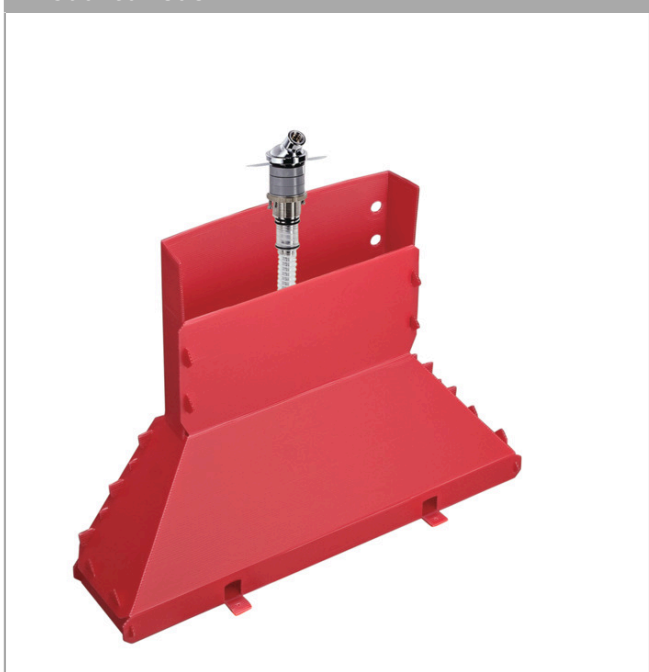

Secuflex-sæt til karkant

Overflader : krom Art.Nr.: 28382000

Beskrivelse

Kendetegn

- bruserholder til karkant
- Secuflex-slangesæt
- Secubox
- Secuflex-slangebremse
- slangegennemføring
- tilslutningsgevind G 1/2
- passer til montering på karkant
- boring kar: Ø 50 mm
- maksimal udtrækslængde håndbruser 1,10 m

Produktdetaljer

Pris ekskl. moms	2.949,00 DKK
Pris inkl. moms *	3.686,25 DKK

Produktbillede