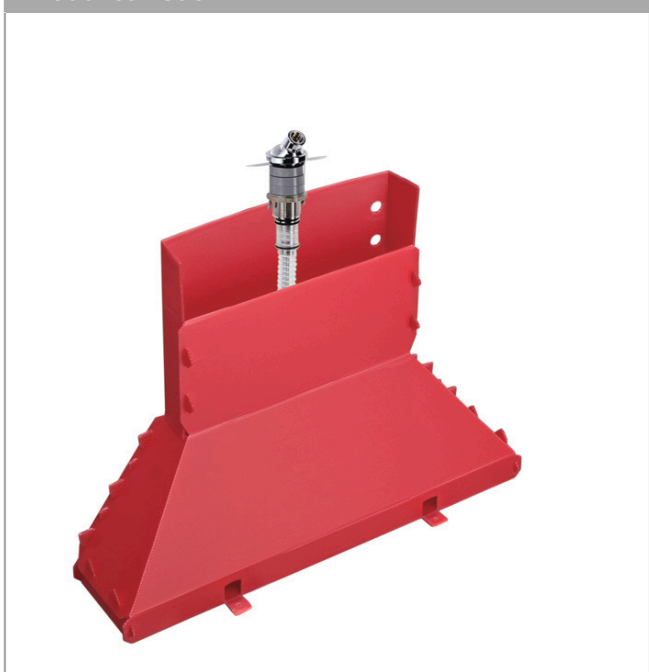

Secuflex

Secuflex-sæt til karkant

Overflader : krom Art.Nr.: 28380000

Beskrivelse

Kendetegn

- bruserholder til karkant
- Secuflex-slangesæt
- Secubox
- Secuflex-slangebremse
- slangegennemføring
- tilslutningsgevind G 1/2
- passer til montering på karkant
- boring kar: Ø 50 mm
- maksimal udtrækslængde håndbruser 1,10 m

Produktdetaljer

VVS-nr.	725581804
Pris ekskl. moms	2.949,00 DKK
Pris inkl. moms *	3.686,25 DKK

Produktbillede