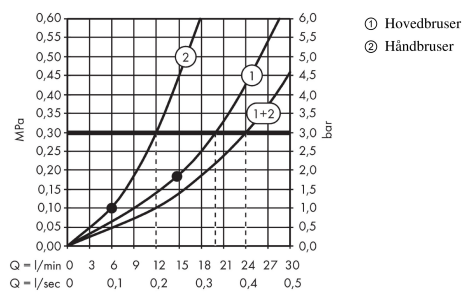

AXOR ShowerSolutions
Showerpipeline 800 med termostat og hovedbruser 350 1jet
Overflader : krom Art.Nr.: 27984000

Gennemløbsdiagram