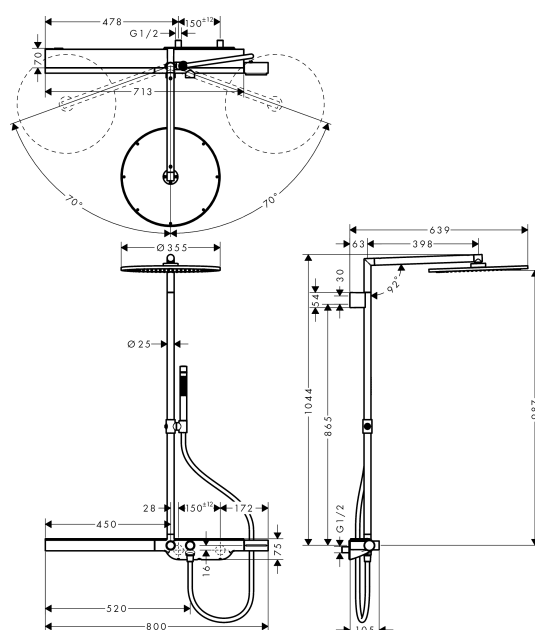

AXOR ShowerSolutions
Showerpipe 800 med termostat og hovedbruser 350 1jet
 Overflader : krom Art.Nr.: 27984000

Beskrivelse

Kendetegn

- holderens vinkel kan justeres med 90°, kan svinge og justeres i højde
- samtidig anvendelse af 2 udtag
- hovedbruser AXOR hovedbruser 350 1jet
- bruserstørrelse: 350 mm
- hylde: hylde af sikkerhedsglas
- stråletype: PowderRain
- gennemstrømsmængde PowderRain (ved 3 bar): 22 l/min
- forkromet stråleskive
- brusearmlængde: 400 mm
- svingbar brusearm
- termostat AXOR termostat 800
- overflade hylde: krom
- sikkerhedsspærre ved 40°C
- justerbar varmtvandsbegrænsning
- vælg bruser med Select-knap
- monteringsstype: frembygget installation
- tilslutningsstørrelse DN15
- tilslutningsgevind G 1/2
- stikmål 150 mm ± 12 mm
- stigerør kan afkortes

Produktdetaljer

VVS-nr.	722350844
Pris ekskl. moms	30.516,00 DKK
Pris inkl. moms *	38.145,00 DKK

Teknologi

Designpriser

Produktbillede

Måltegning

AXOR ShowerSolutions
Showerpipeline 800 med termostat og hovedbruser 350 1jet
 Overflader : krom Art.Nr.: 27984000

Gennemløbsdiagram

AXOR ShowerSolutions
Showerpipeline 800 med termostat og hovedbruser 350 1jet
 Overflader : krom Art.Nr.: 27984000

Monteringseksempel