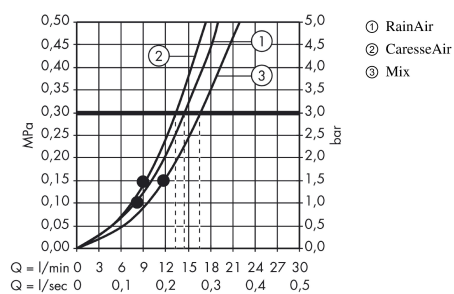

Raindance Select E
Raindance Select E 150 3jet brusersæt 90 cm
 Overflader : hvid/krom Art.Nr.: 27857400

Beskrivelse

Kendetegn

- stråletype: RainAir, CaresseAir, Mix
- vælg stråletype komfortabelt med tryk på Select-knap
- bruserstørrelse: 150 mm
- kugleled der modvirker fordrejning af bruserslangen
- holderens vinkel kan justeres med 90°, kan svinge og justeres i højde
- maksimal gennemstrømsmængde (ved 3 bar): 16 l/min
- forkromede vægbeslag af kunststof

Produktdetaljer

Pris ekskl. moms 2.215,00 DKK
 Pris inkl. moms * 2.768,75 DKK

Teknologi

Produktbillede

Måltegning

Gennemløbsdiagram

Værdierne for forbruget blev målt praksisorienteret og med de tilsvarende armaturer (termostat/blander/indbygget ventil).