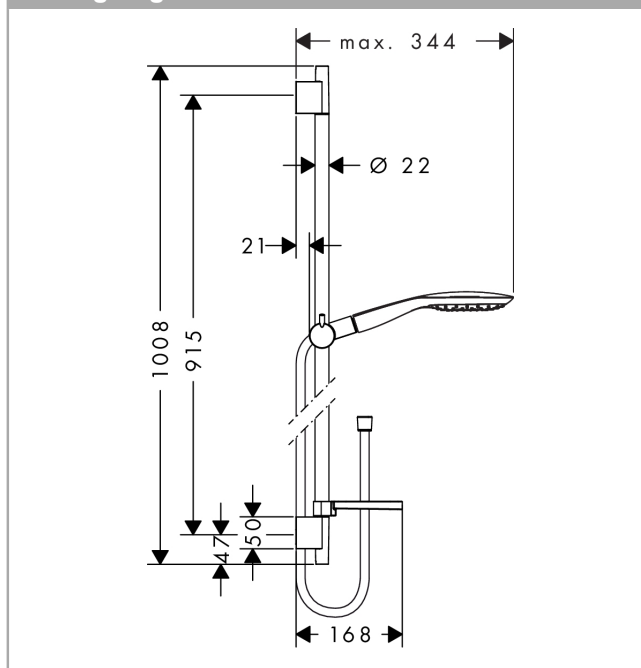

Måltegning