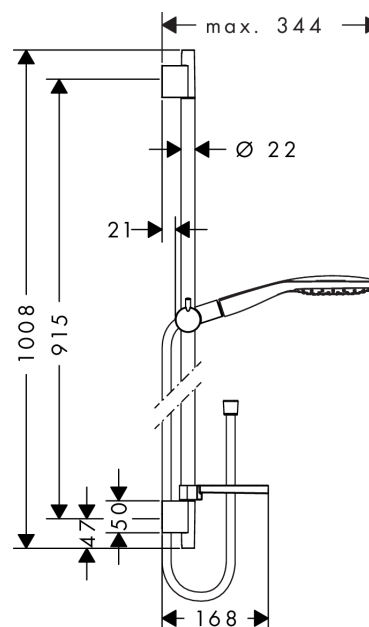

### Kendetegn

- stråletype: RainAir, CaresseAir, Mix
- vælg stråletype komfortabelt med tryk på Select-knap
- bruserstørrelse: 150 mm
- kugleled der modvirker fordrejning af bruserslangen
- holderens vinkel kan justeres med 90°, kan svinge og justeres i højde
- maksimal gennemstrømsmængde (ved 3 bar): 16 l/min
- forkromede vægbeslag af kunststof

## Måltegning