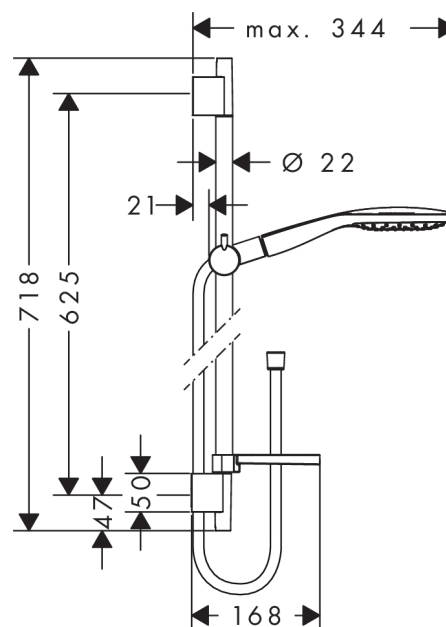

### Kendetegn

- stråletype: RainAir, CaresseAir, Mix
- vælg stråletype komfortabelt med tryk på Select-knap
- kugleled der modvirker fordrejning af bruserslangen
- holderens vinkel kan justeres med 90°, kan svinge og justeres i højde
- maksimal gennemstrømsmængde (ved 3 bar): 16 l/min
- forkromede vægbeslag af kunststof

## Måltegning