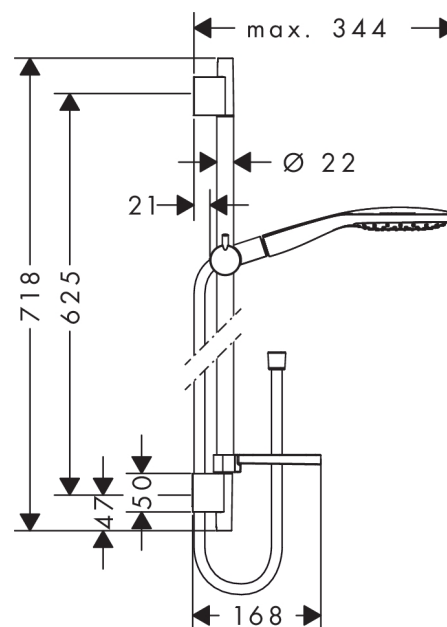

Raindance Select E
Raindance Select E 150 3jet brusersæt 65 cm
 Overflader : krom Art.Nr.: 27856000

Beskrivelse

Kendetegn

- stråletype: RainAir, CaresseAir, Mix
- vælg stråletype komfortabelt med tryk på Select-knap
- kugleled der modvirker fordrejning af bruserslangen
- holderens vinkel kan justeres med 90°, kan svinge og justeres i højde
- maksimal gennemstrømsmængde (ved 3 bar): 16 l/min
- forkromede vægbeslag af kunststof

Produktdetaljer

VVS-nr.	737717224
Pris ekskl. moms	2.145,00 DKK
Pris inkl. moms *	2.681,25 DKK

Teknologi

Produktbillede

Måltegning

Gennemløbsdiagram

Værdierne for forbruget blev målt praksisorienteret og med de tilsvarende armaturer (termostat/blander/indbygget ventil).

Raindance Select E
Raindance Select E 150 3jet brusersæt 65 cm
Overflader : krom Art.Nr.: 27856000

Monteringseksempel