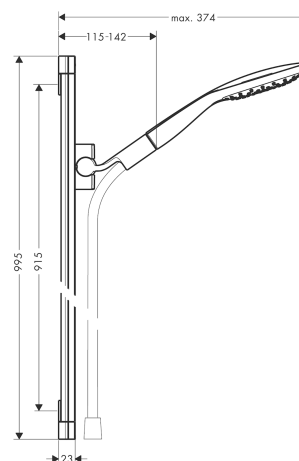

Måltegning