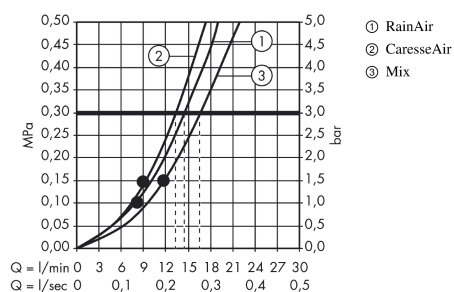

Gennemløbsdiagram

Værdierne for forbruget blev målt praksisorienteret og med de tilsvarende armaturer (termostat/blander/indbygget ventil).