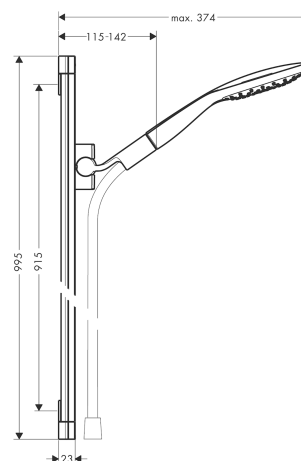

### Kendetegn

- stråletype: RainAir, CaresseAir, Mix
- vælg stråletype komfortabelt med tryk på Select-knap
- bruserstørrelse: 150 mm
- kugleled der modvirker fordrejning af bruserlangen
- holderens vinkel kan justeres med 90°, kan svinge og justeres i højde
- maksimal gennemstrømsmængde (ved 3 bar): 16 l/min
- forkromede vægbeslag af kunststof

## Måltegning