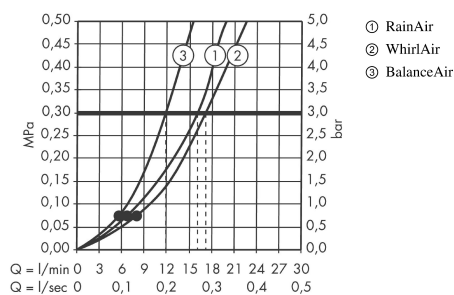

Produktdetaljer

VVS-nr.	737715504
Pris ekskl. moms	2.328,00 DKK
Pris inkl. moms *	2.910,00 DKK

Teknologi

Produktbillede

Måltegning

Gennemløbsdiagram

Raindance

Raindance Classic 100 Air 3jet brusersæt 65 cm