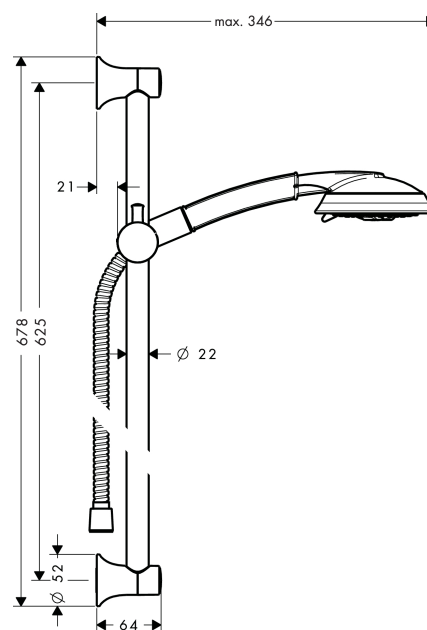

Raindance

Raindance Classic 100 Air 3jet brusersæt 65 cm

Overflader : krom Art.Nr.: 27843000

Beskrivelse

Kendetegn

- stråletype: BalanceAir, RainAir, WhirlAir
- vælg stråletype ved at dreje på stråleskiven
- kugleled der modvirker fordrejning af bruserslangen
- holderens vinkel kan justeres med 90°, kan svinge og justeres i højde
- maksimal gennemstrømsmængde (ved 3 bar): 17 l/min
- forkromede vægbeslag af kunststof

Produktdetaljer

VVS-nr.	737715504
Pris ekskl. moms	2.328,00 DKK
Pris inkl. moms *	2.910,00 DKK

Teknologi

Produktbillede

Måltegning

Gennemløbsdiagram

Raindance

Raindance Classic 100 Air 3jet brusersæt 65 cm

Overflader : krom Art.Nr.: 27843000

Monteringseksempel