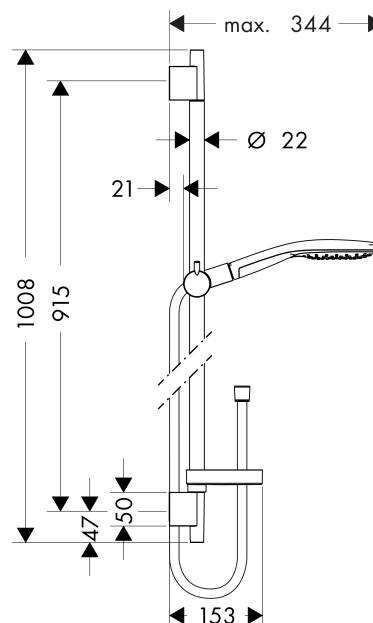

Raindance Select S
Raindance Select S 150 3jet brusersæt 90 cm
 Overflader : hvid/krom Art.Nr.: 27803400

Beskrivelse

Kendetegn

- stråletype: RainAir, CaresseAir, Mix
- vælg stråletype komfortabelt med tryk på Select-knap
- bruserstørrelse: 150 mm
- kugleled der modvirker fordrejning af bruserslangen
- holderens vinkel kan justeres med 90°, kan svinge og justeres i højde
- maksimal gennemstrømsmængde (ved 3 bar): 16 l/min
- forkromede vægbeslag af kunststof

Produktdetaljer

VVS-nr. 737747540
 Pris ekskl. moms 1.936,00 DKK
 Pris inkl. moms * 2.420,00 DKK

Teknologi

Produktbillede

Måltegning

Gennemløbsdiagram

Værdierne for forbruget blev målt praksisorienteret og med de tilsvarende armaturer (termostat/blander/indbygget ventil).

Raindance Select S
Raindance Select S 150 3jet brusersæt 90 cm
Overflader : hvid/krom Art.Nr.: 27803400

Monteringseksempel