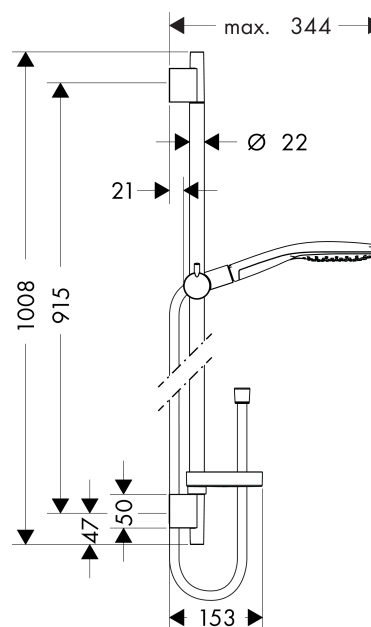

Raindance Select S
Raindance Select S 150 3jet brusersæt 90 cm
 Overflader : krom Art.Nr.: 27803000

Beskrivelse

Kendetegn

- stråletype: RainAir, CaresseAir, Mix
- vælg stråletype komfortabelt med tryk på Select-knap
- bruserstørrelse: 150 mm
- kugleled der modvirker fordrejning af bruserslangen
- holderens vinkel kan justeres med 90°, kan svinge og justeres i højde
- maksimal gennemstrømsmængde (ved 3 bar): 16 l/min
- forkromede vægbeslag af kunststof

Produktdetaljer

VVS-nr. 737747504
 Pris ekskl. moms 1.936,00 DKK
 Pris inkl. moms * 2.420,00 DKK

Teknologi

Produktbillede

Måltegning

Gennemløbsdiagram

Værdierne for forbruget blev målt praksisorienteret og med de tilsvarende armaturer (termostat/blander/indbygget ventil).

Raindance Select S
Raindance Select S 150 3jet brusersæt 90 cm
Overflader : krom Art.Nr.: 27803000

Monteringseksempel