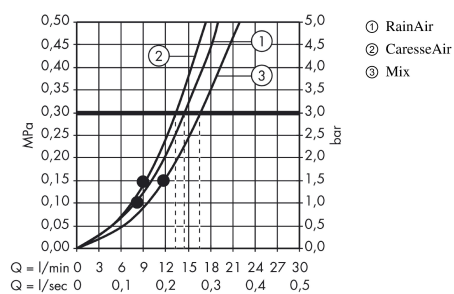

Gennemløbsdiagram

Værdierne for forbruget blev målt praksisorienteret og med de tilsvarende armaturer (termostat/blander/indbygget ventil).