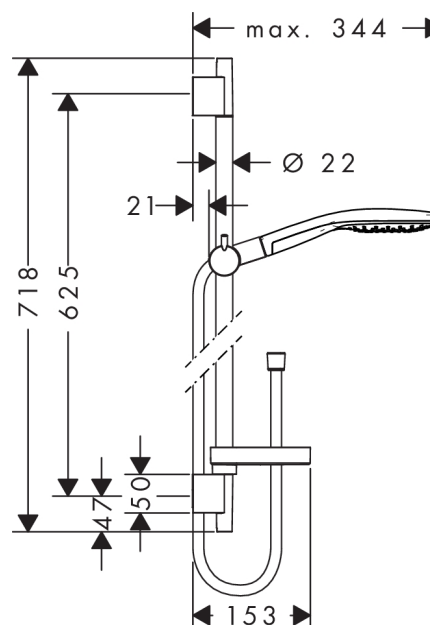

Raindance Select S
Raindance Select S 150 3jet brusersæt 65 cm
 Overflader : hvid/krom Art.Nr.: 27802400

Beskrivelse

Kendetegn

- stråletype: CaresseAir, Mix, RainAir
- vælg stråletype komfortabelt med tryk på Select-knap
- bruserstørrelse: 150 mm
- kugleled der modvirker fordrejning af bruserslangen
- holderens vinkel kan justeres med 90°, kan svinge og justeres i højde
- maksimal gennemstrømsmængde (ved 3 bar): 16 l/min
- forkromede vægbeslag af kunststof

Produktdetaljer

VVS-nr. 737747440
 Pris ekskl. moms 1.876,00 DKK
 Pris inkl. moms * 2.345,00 DKK

Teknologi

Produktbillede

Måltegning

Gennemløbsdiagram

Værdierne for forbruget blev målt praksisorienteret og med de tilsvarende armaturer (termostat/blander/indbygget ventil).

Raindance Select S
Raindance Select S 150 3jet brusersæt 65 cm
Overflader : hvid/krom Art.Nr.: 27802400

Monteringseksempel