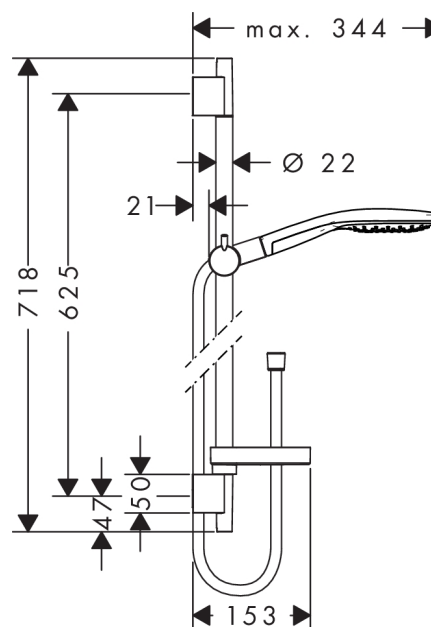

Raindance Select S
Raindance Select S 150 3jet brusersæt 65 cm
 Overflader : krom Art.Nr.: 27802000

Beskrivelse

Kendetegn

- stråletype: CaresseAir, Mix, RainAir
- vælg stråletype komfortabelt med tryk på Select-knap
- bruserstørrelse: 150 mm
- kugleled der modvirker fordrejning af bruserslangen
- holderens vinkel kan justeres med 90°, kan svinge og justeres i højde
- maksimal gennemstrømsmængde (ved 3 bar): 16 l/min
- forkromede vægbeslag af kunststof

Produktdetaljer

VVS-nr. 737747404
 Pris ekskl. moms 1.876,00 DKK
 Pris inkl. moms * 2.345,00 DKK

Teknologi

Produktbillede

Måltegning

Gennemløbsdiagram

Værdierne for forbruget blev målt praksisorienteret og med de tilsvarende armaturer (termostat/blander/indbygget ventil).

Raindance Select S
Raindance Select S 150 3jet brusersæt 65 cm
Overflader : krom Art.Nr.: 27802000

Monteringseksempel