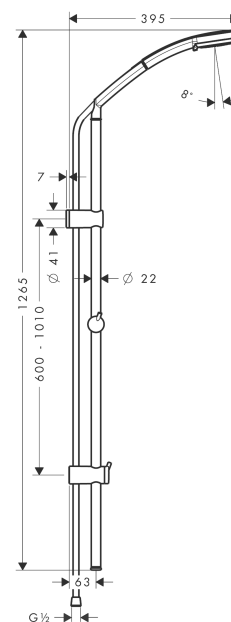

Croma 100
Croma 100 Multi/Unica'Reno Lift sæt
 Overflader : krom Art.Nr.: 27791000

Beskrivelse

Kendetegn

- stråletype: Rain, massage, mono
- vælg stråletype ved at dreje på stråleskiven
- bruserstørrelse: 100 mm
- kugleled der modvirker fordrejning af bruserslangen
- holderens vinkel kan justeres med 90°, kan svinge og justeres i højde
- maksimal gennemstrømsmængde (ved 3 bar): 19 l/min
- forkromede vægbeslag af kunststof

Produktdetaljer

VVS-nr. 737706304
 Pris ekskl. moms 1.493,00 DKK
 Pris inkl. moms * 1.866,25 DKK

Teknologi

Produktbillede

Måltegning

Gennemløbsdiagram

Værdierne for forbruget blev målt praksisorienteret og med de tilsvarende armaturer (termostat/blander/indbygget ventil).

Croma 100
Croma 100 Multi/Unica'Reno Lift sæt
Overflader : krom Art.Nr.: 27791000

Monteringseksempel