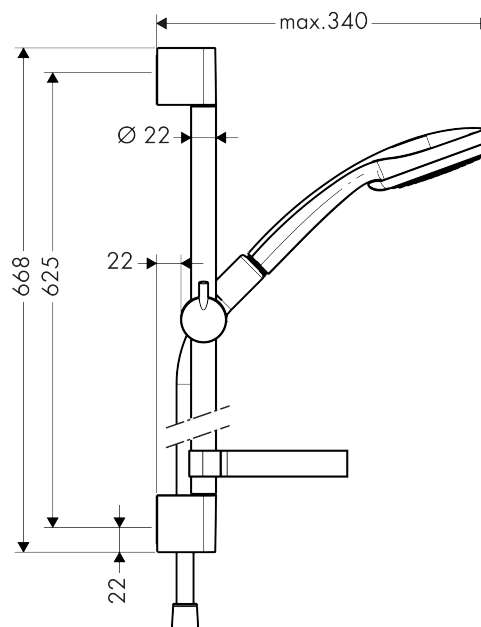

Måltegning