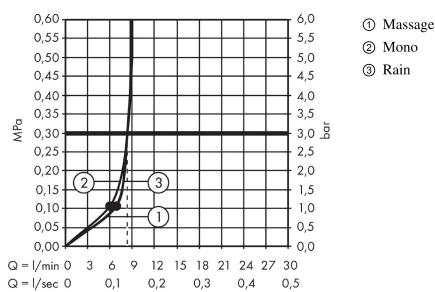

Gennemløbsdiagram

Værdierne for forbruget blev målt praksisorienteret og med de tilsvarende armaturer (termostat/blander/indbygget ventil).