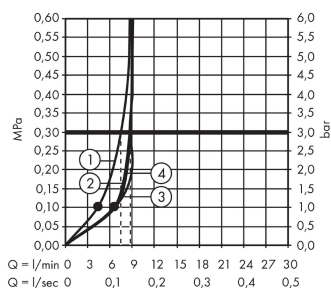

Croma 100
Croma 100 Vario brusersæt EcoSmart 9 l/min
 Overflader : krom Art.Nr.: 27776000

Beskrivelse

Kendetegn

- stråletype: shampoostråle, massage, Rain, normalstråle
- vælg stråletype ved at dreje på stråleskiven
- bruserstørrelse: 100 mm
- holderens vinkel kan justeres med 90°, kan svinge og justeres i højde
- maksimal gennemstrømsmængde (ved 3 bar): 9 l/min

Produktdetaljer

VVS-nr. 737727604
 Pris ekskl. moms 851,00 DKK
 Pris inkl. moms * 1.063,75 DKK

Teknologi

Produktbillede

Måltegning

Gennemløbsdiagram

Værdierne for forbruget blev målt praksisorienteret og med de tilsvarende armaturer (termostat/blander/indbygget ventil).