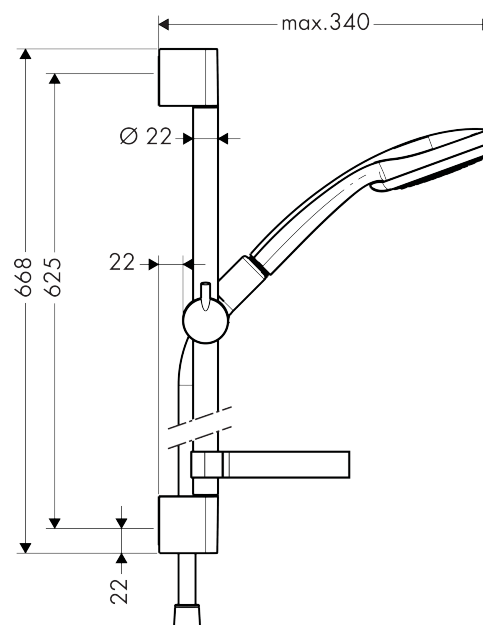

Croma 100
Croma 100 Vario brusersæt EcoSmart 9 l/min
 Overflader : krom Art.Nr.: 27776000

Beskrivelse

Kendetegn

- stråletype: shampoostråle, massage, Rain, normalstråle
- vælg stråletype ved at dreje på stråleskiven
- bruserstørrelse: 100 mm
- holderens vinkel kan justeres med 90°, kan svinge og justeres i højde
- maksimal gennemstrømsmængde (ved 3 bar): 9 l/min

Produktdetaljer

VVS-nr. 737727604
 Pris ekskl. moms 851,00 DKK
 Pris inkl. moms * 1.063,75 DKK

Teknologi

Produktbillede

Måltegning

Gennemløbsdiagram

Værdierne for forbruget blev målt praksisorienteret og med de tilsvarende armaturer (termostat/blander/indbygget ventil).

Croma 100
Croma 100 Vario brusersæt EcoSmart 9 l/min
Overflader : krom Art.Nr.: 27776000

Monteringseksempel