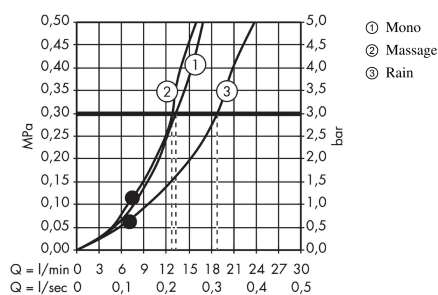

Gennemløbsdiagram

Værdierne for forbruget blev målt praksisorienteret og med de tilsvarende armaturer (termostat/blander/indbygget ventil).