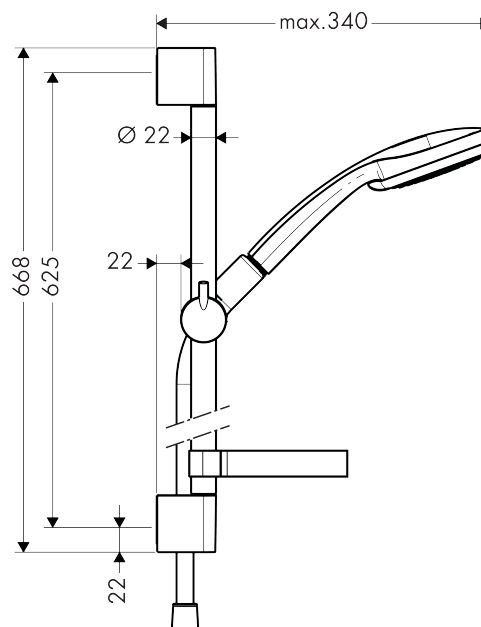

Croma 100
Croma 100 Multi brusersæt 65 cm
Overflader : krom Art.Nr.: 27775000

Beskrivelse

Kendetegn

- stråletype: Rain, mono, massage
- vælg stråletype ved at dreje på stråleskiven
- bruserstørrelse: 100 mm
- kugleled der modvirker fordrejning af bruserslangen
- holderens vinkel kan justeres med 90°, kan svinge og justeres i højde
- maksimal gennemstrømsmængde (ved 3 bar): 19 l/min
- forkromede vægbeslag af kunststof

Produktdetaljer

VVS-nr.	737701304
Pris ekskl. moms	1.008,00 DKK
Pris inkl. moms *	1.260,00 DKK

Teknologi

Produktbillede

Måltegning