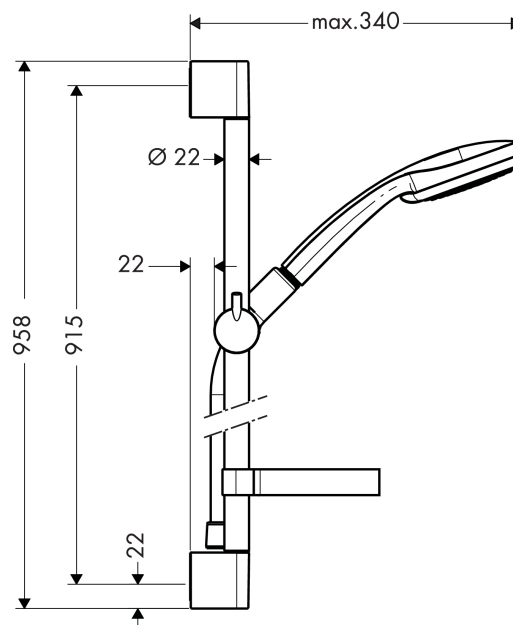

### Kendetegn

- stråletype: Rain, mono, massage
- vælg stråletype ved at dreje på stråleskiven
- bruserstørrelse: 100 mm
- kugleled der modvirker fordrejning af bruserslangen
- holderens vinkel kan justeres med 90°, kan svinge og justeres i højde
- maksimal gennemstrømsmængde (ved 3 bar): 19 l/min
- forkromede vægbeslag af kunststof

## Måltegning