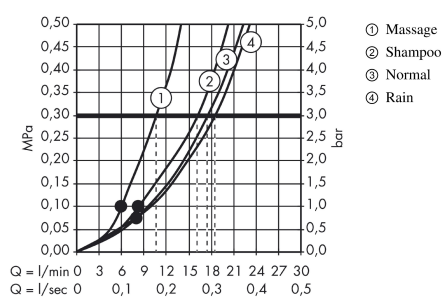

Gennemløbsdiagram

Værdierne for forbruget blev målt praksisorienteret og med de tilsvarende armaturer (termostat/blander/indbygget ventil).