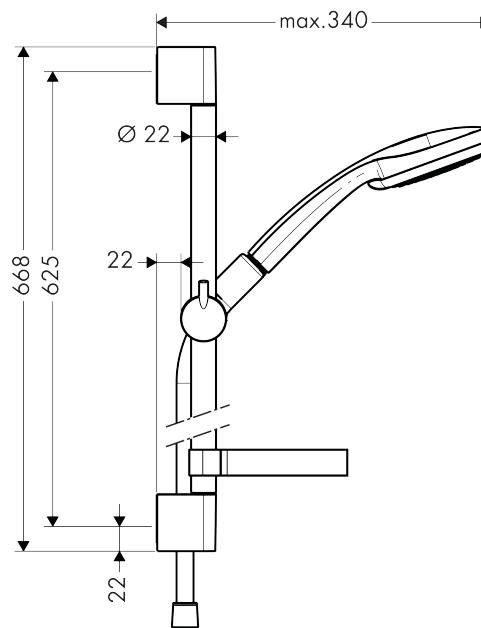

Croma 100
Croma 100 Vario brusersæt
Overflader : krom Art.Nr.: 27772000

Beskrivelse

Kendetegn

- stråletype: Rain, shampoostråle, normalstråle, massage
- vælg stråletype ved at dreje på stråleskiven
- bruserstørrelse: 100 mm
- kugleled der modvirker fordrejning af bruserslangen
- holderens vinkel kan justeres med 90°, kan svinge og justeres i højde
- maksimal gennemstrømsmængde (ved 3 bar): 18 l/min
- forkromede vægbeslag af kunststof

Produktdetaljer

VVS-nr.	737702404
Pris ekskl. moms	783,00 DKK
Pris inkl. moms *	978,75 DKK

Teknologi

Produktbillede

Måltegning