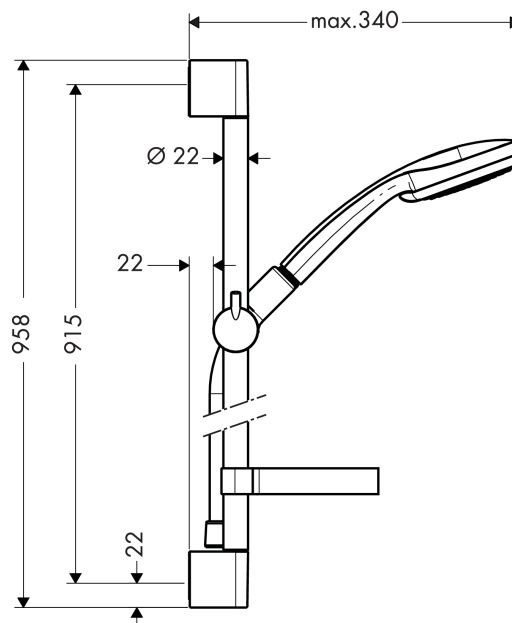

### Kendetegn

- stråletype: Rain, shampoostråle, normalstråle, massage
- vælg stråletype ved at dreje på stråleskiven
- bruserstørrelse: 100 mm
- kugleled der modvirker fordrejning af bruserslangen
- holderens vinkel kan justeres med 90°, kan svinge og justeres i højde
- maksimal gennemstrømsmængde (ved 3 bar): 18 l/min
- forkromede vægbeslag af kunststof

## Måltegning