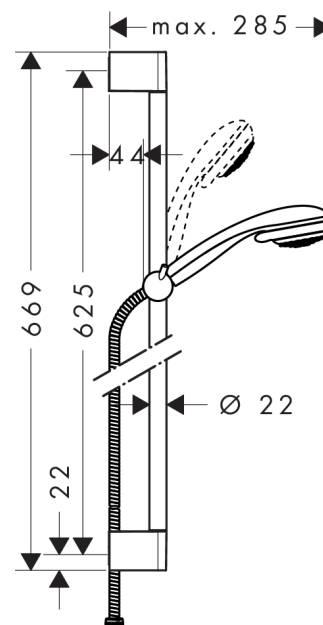

Crometta 85

Crometta 85 Multi håndbrusersæt 65 cm

Overflader : krom Art.Nr.: 27767000

Beskrivelse

Kendetegn

- stråletype: normalstråle, massage, mono
- vælg stråletype ved at dreje på stråleskiven
- uden kugleled
- holderens vinkel kan justeres med 90°, kan svinge og justeres i højde
- maksimal gennemstrømsmængde (ved 3 bar): 16 l/min
- forkromede vægbeslag af kunststof

Produktdetaljer

VVS-nr.	737703504
Pris ekskl. moms	628,00 DKK
Pris inkl. moms *	785,00 DKK

Teknologi

Produktbillede

Måltegning