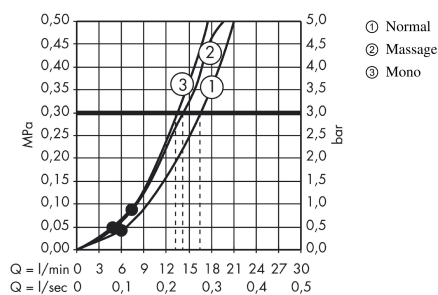

Gennemløbsdiagram

Værdierne for forbruget blev målt praksisorienteret og med de tilsvarende armaturer (termostat/blander/indbygget ventili).