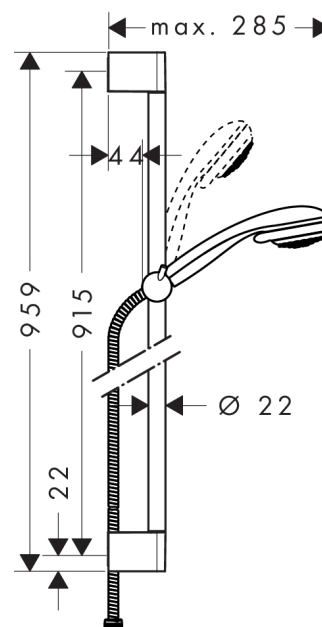

### Kendetegn

- stråletype: massage, mono, normalstråle
- vælg stråletype ved at dreje på stråleskiven
- bruserstørrelse: 85 mm
- uden kugleled
- holderens vinkel kan justeres med 90°, kan svinge og justeres i højde
- maksimal gennemstrømsmængde (ved 3 bar): 16 l/min
- forkromede vægbeslag af kunststof

## Måltegning