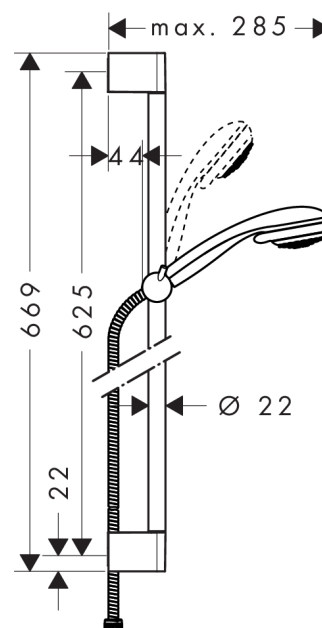

### Kendetegn

- stråletype: normalstråle, Vario-stråle
- vælg stråletype ved at dreje på stråleskiven
- bruserstørrelse: 85 mm
- uden kugleled
- maksimal gennemstrømsmængde (ved 3 bar): 17 l/min
- forkromede vægbeslag af kunststof

## Måltegning