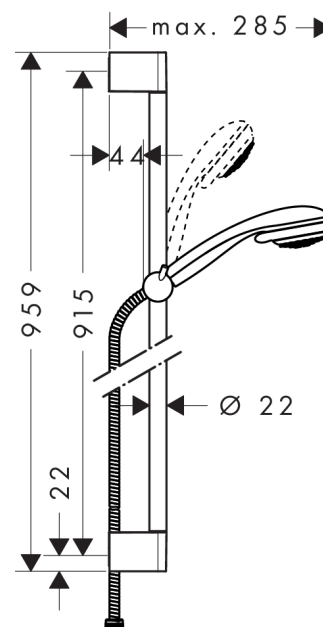

### Kendetegn

- stråletype: normalstråle, Vario-stråle
- vælg stråletype ved at dreje på stråleskiven
- bruserstørrelse: 85 mm
- uden kugleled
- holderens vinkel kan justeres med 90°, kan svinge og justeres i højde
- maksimal gennemstrømsmængde (ved 3 bar): 17 l/min
- forkromede vægbeslag af kunststof

## Måltegning